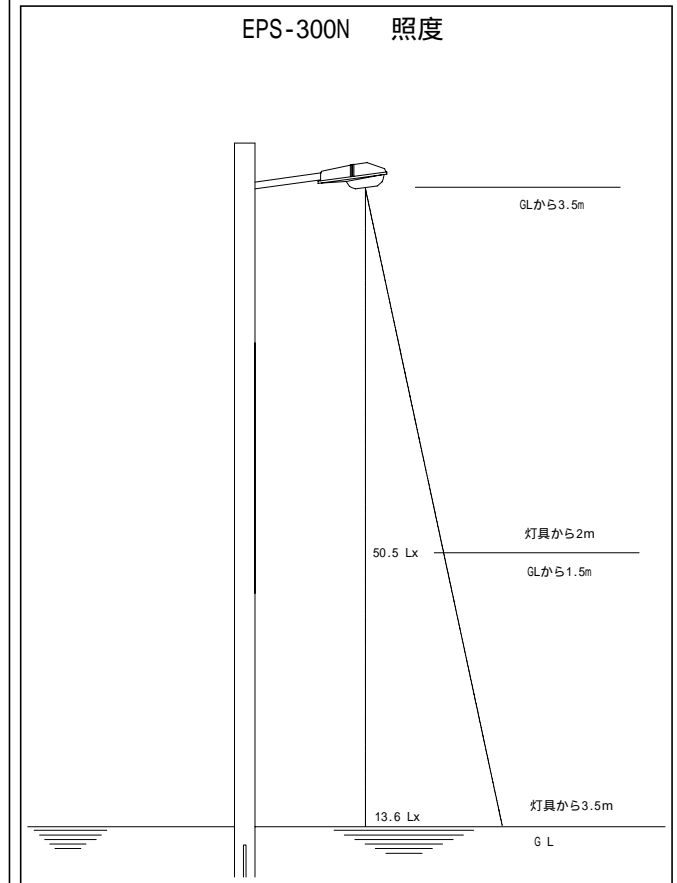

# エプセルエコライトMASMI 【EPS - 300N】 照度分布図 EPSEL

(広角タイプ)

G.L(地上0m)での測定値です。灯具の高さはG.Lから3500mmです。