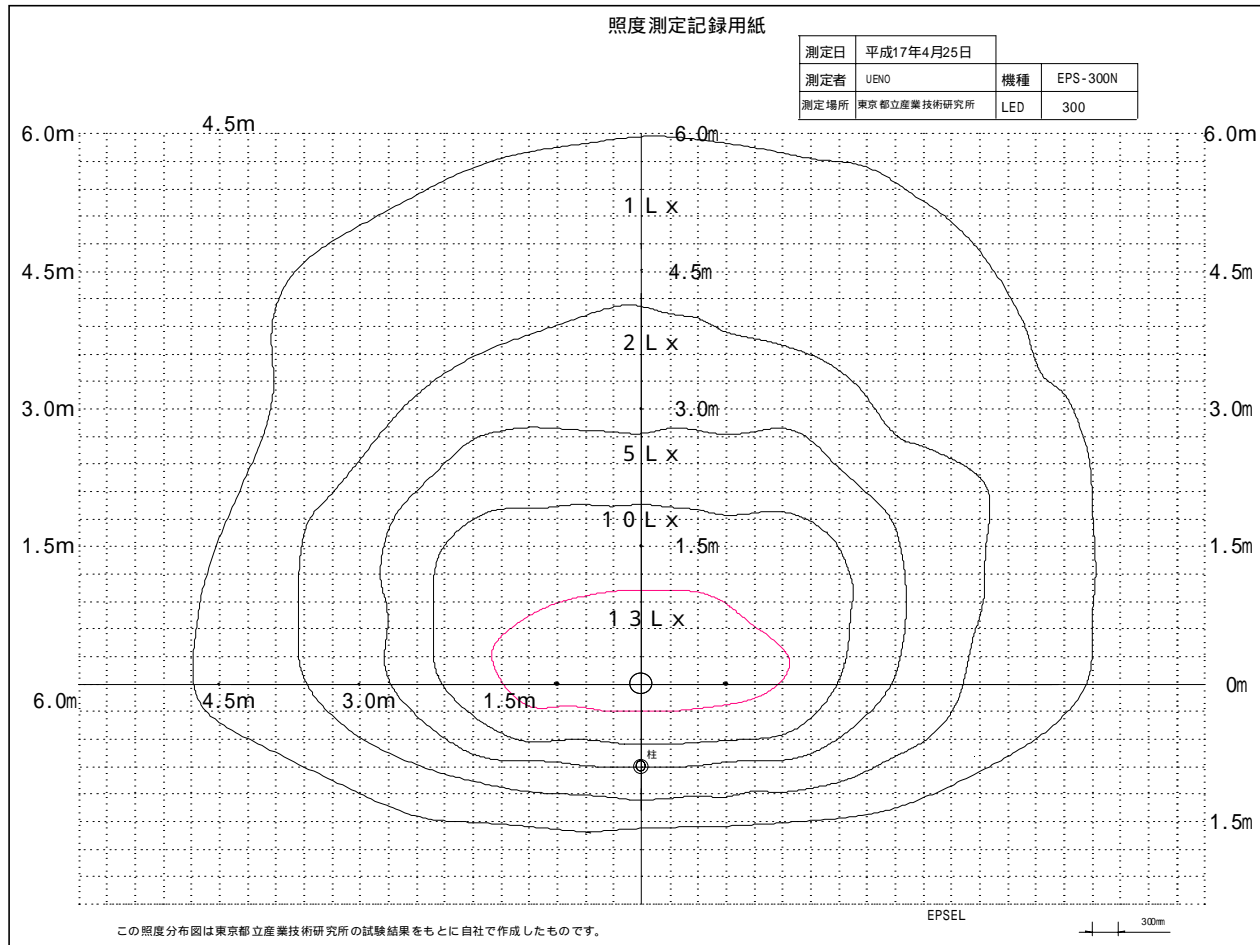

# エプセルエコライトMASMI 【EPS - 300N】 照度分布図 EPSEL

(広角タイプ)

G.L(地上0m)での測定値です。灯具の高さはG.Lから3500mmです。